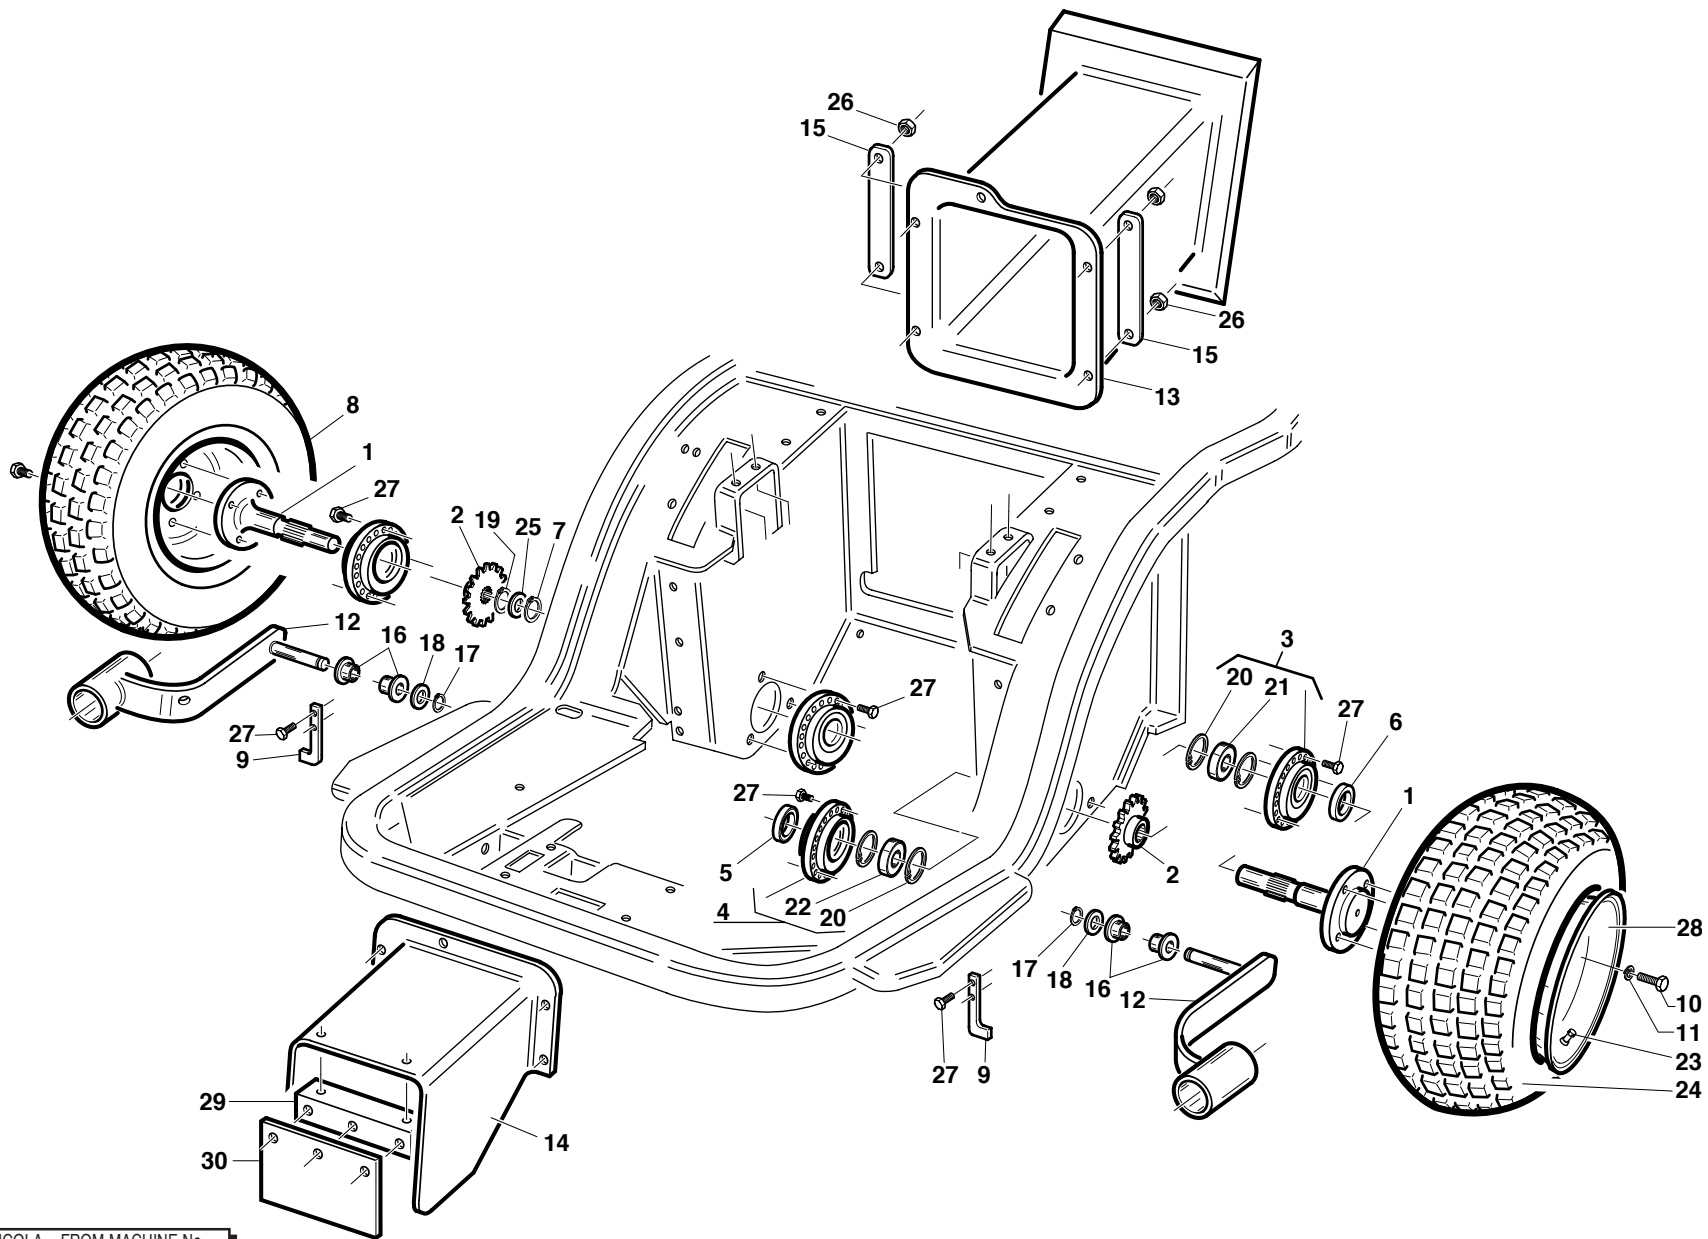

Pos.	CODICE / CODE
01	9450020001
02	94500000119
03	94500310000
04	94500130000
05	94500000087
06	94500000089
07	00111650013
08	94500220000
09	94500000098
10	00111300055
11	00111550004
12	94500230000
13	94500000064
14	94500800000
15	94500000099
16	95001000060
17	00111650004
18	00111500004
19	00111000065
20	00111650009
21	00777100027
22	00777100044
23	00111930006
24	00111940018
25	00111500021
26	00111000071
27	00111450003
28	94500000041
29	94500000113
30	94010000077

DA MATRICOLA - FROM MACHINE No.
DÈS LE N° DE SÈRIE - AB SERIENNUMMER
**04142406

Tav. 05	TG TECH	10/01/2005	Cod. 00555891629