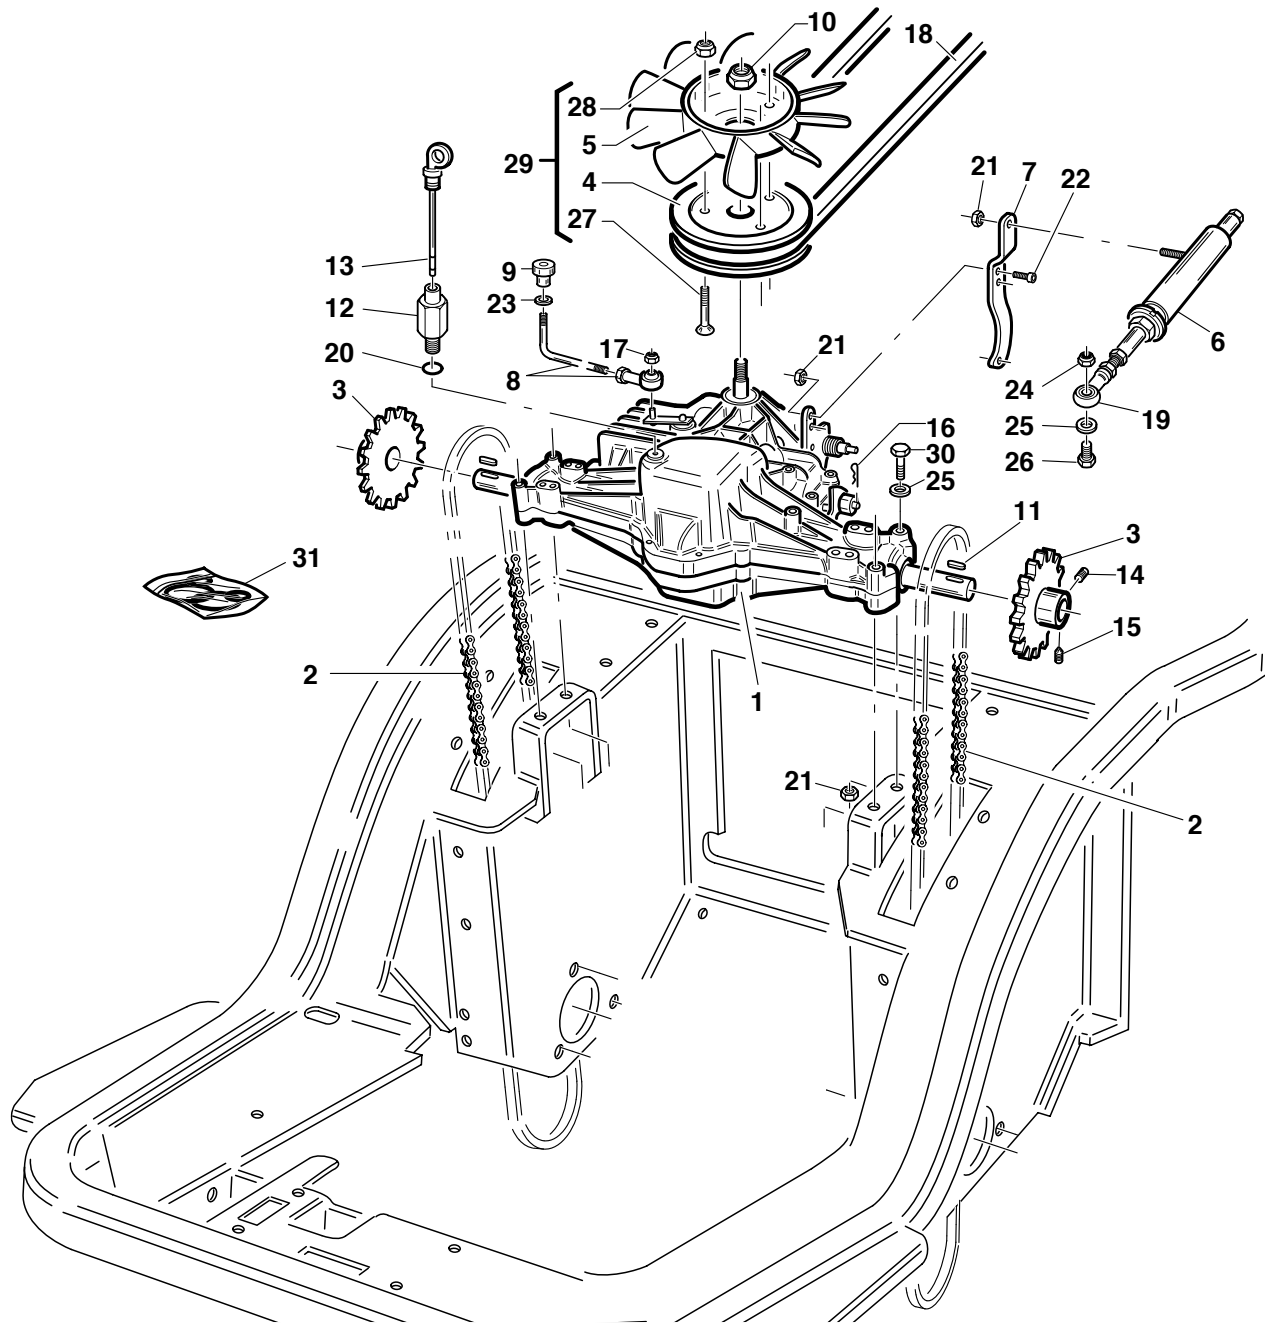

Pos.	CODICE / CODE
01	00777600064
02	95599000020
03	95599450000
04	94500000036
05	00111970129
06	95042230000
07	94500000058
08	94500550000
09	00111610001
10	00111150008
11	00111900008
12	94010000095
13	00111990087
14	00111960001
15	00111960005
16	00111750004
17	00111250019
18	00111980025
19	00777200007
20	00777230005
21	00111000071
22	00111400026
23	00111000037
24	00111000095
25	00111000087
26	00111000033
27	00111350011
28	00111250012
29	94500740000
30	00111300020
31	95599150000