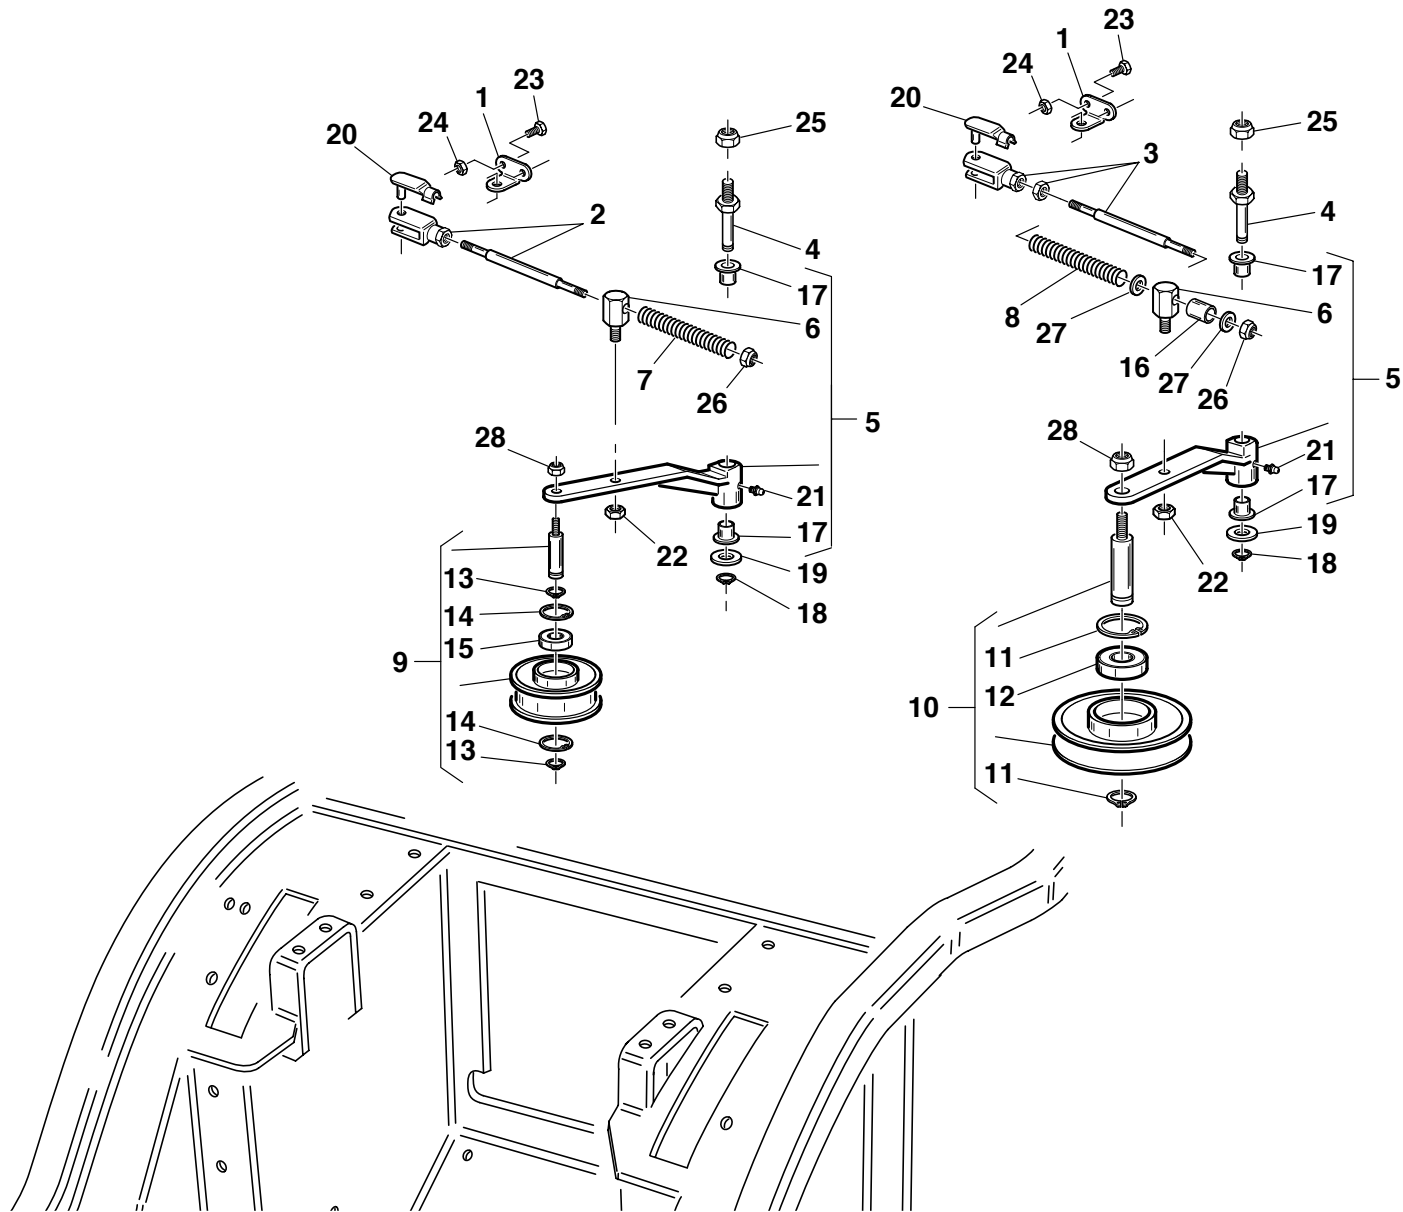

Pos.	CODICE / CODE
01	94500140003
02	94500730000
03	94500720000
04	94500000018
05	94500580000
06	94500000069
07	95001000049
08	94500000088
09	94500600000
10	94500590000
11	00111000057
12	00777100025
13	00111650014
14	00111650005
15	00777100032
16	94500000112
17	95001000060
18	00111650004
19	00111500004
20	00111000194
21	00111000036
22	00111000080
23	00111300011
24	00111000166
25	00111000077
26	00111000071
27	00111000087
28	00111250002