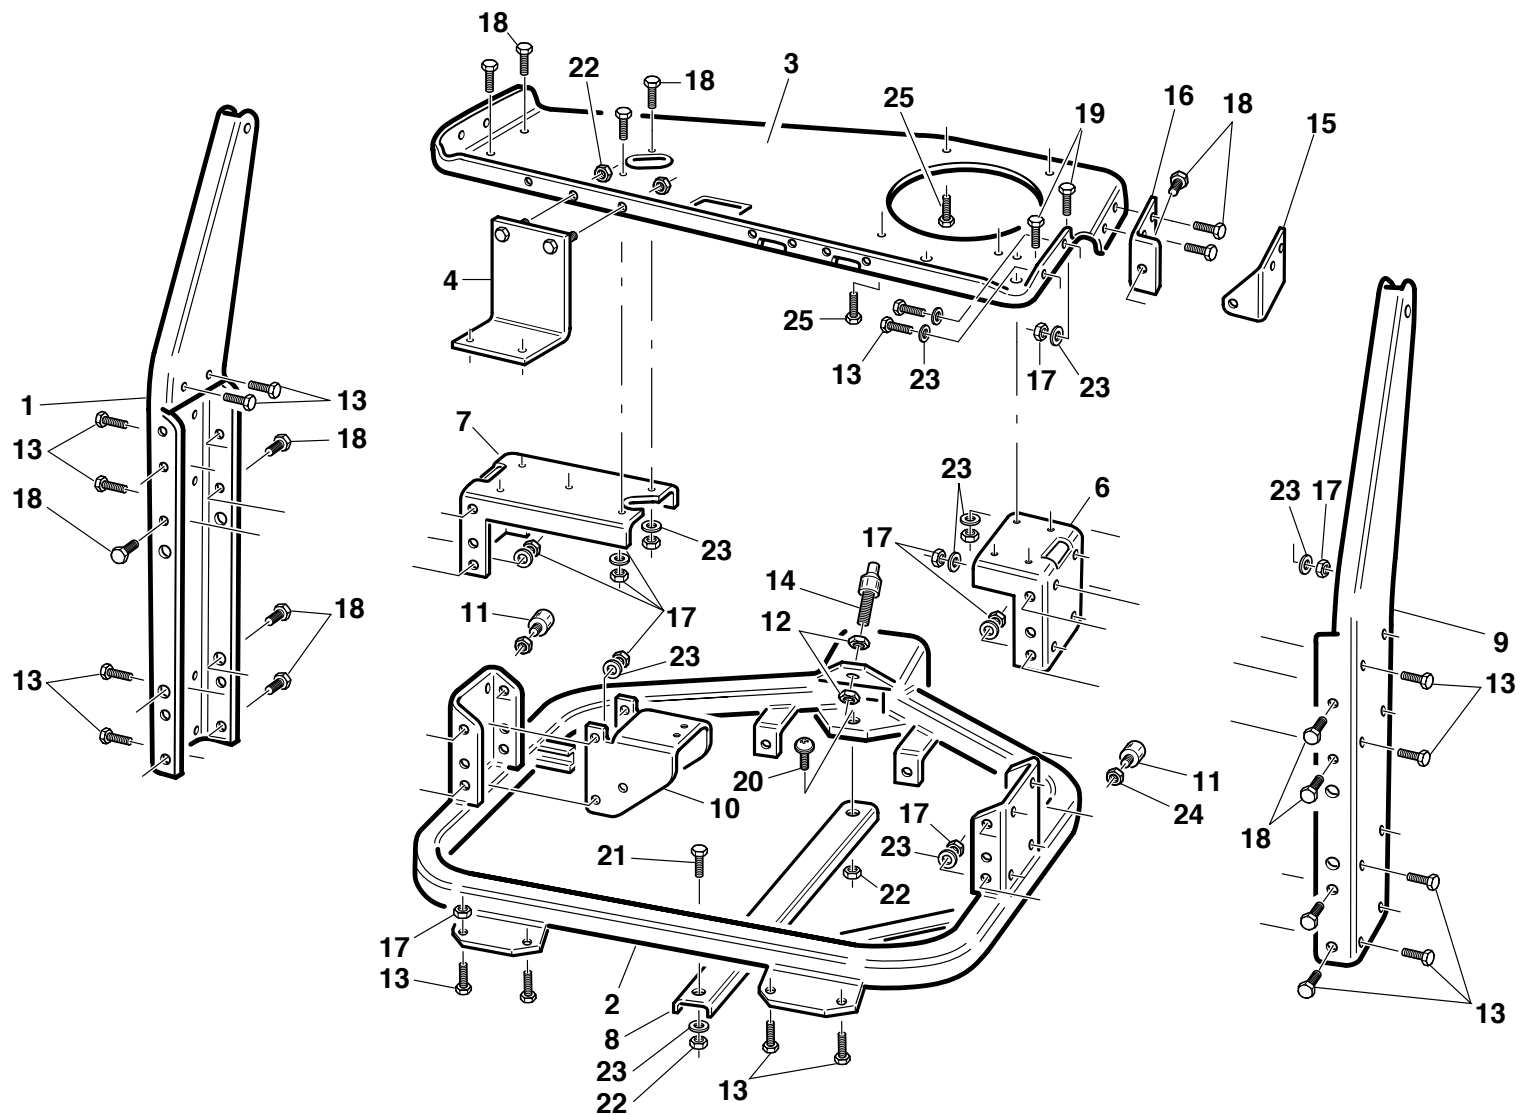

Pos.	CODICE / CODE
01	94500330000
02	94500110000
03	94500100000
04	94500150000
06	94500300001
07	94500320001
08	94500000063
09	94500340000
10	94500510000
11	00111970179
12	00111150005
13	00111300061
14	94500000062
15	94500000045
16	94500000027
17	00111250014
18	00111300052
19	00111350021
20	00111450001
21	00111450003
22	00111000071
23	00111000087
24	00111000082
25	00111000033