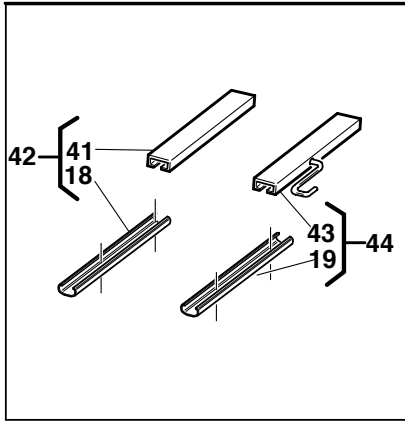

DA MATRICOLA - FROM MACHINE No.
DÈS LE N° DE SÉRIE - AB SERIENNUMMER

0504092**

Pos.	CODICE / CODE
01	00777850013
02	00111970149
03	94500000094
05	94500000093
06	94500000084
07	94500000107
08	00111990088
09	94500850000
10	00111970153
11	00111970027
12	00111971200
13	94500780000
14	94500780001
15	94500000015
16	95541000006
17	94500500000
18	00777850004
19	00777850003
20	00111970127
21	94500000066
22	95500000003
23	00111450004
24	00111810015
25	00111450017
26	00111400038
27	00111350009
28	00111400037
29	94500000085
30	00111610002
31	00111970066
32	00111360001
33	00111400015
34	00111000132
35	00111000059
36	00111450003
37	00111970053
38	00111250004
39	00111000071
40	00111000095
41	00777850010
42	00777850005
43	00777850022
44	00777850023
45	94500000133
46	94500960000