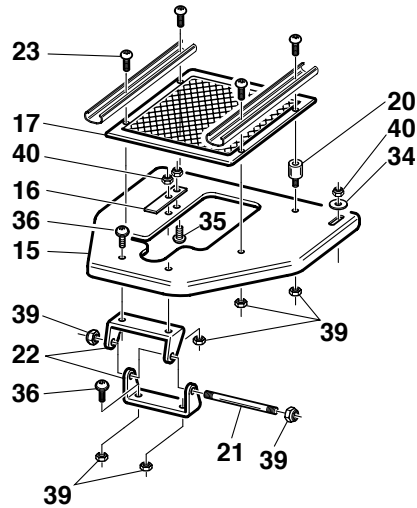

DA MATRICOLA - FROM MACHINE No.
DÈS LE N° DE SÉRIE - AB SERIENNUMMER

0504092**

Pos.	CODICE / CODE
01	00777850013
02	00111970149
03	94500000094
05	94500000093
06	94500000084
07	94500000107
08	00111990088
09	94500850000
10	00111970153
11	00111970027
12	00111971200
13	94500780000
14	94500780001
15	94500000015
16	95541000006
17	94500500000
18	00777850004
19	00777850003
20	00111970127
21	94500000066
22	95500000003
23	00111450004
24	00111810015
25	00111450017
26	00111400038
27	00111350009
28	00111400037
29	94500000085
30	00111610002
31	00111970066
32	00111360001
33	00111400015
34	00111000132
35	00111000059
36	00111450003
37	00111970053
38	00111250004
39	00111000071
40	00111000095
41	00777850010
42	00777850005
43	00777850022
44	00777850023
45	94500000133
46	94500960000