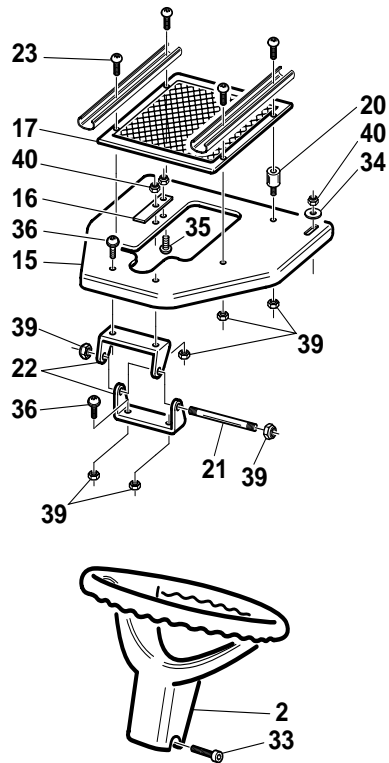

**Gianni
Ferrari**

**CATALOGO PARTI DI RICAMBIO
CATALOGUE PIECES DETACHEES
SPARE PARTS CATALOGUE
ERSATZTEILKATALOG**

INHOUD - PART LIST - TABLES DES MATRIERES - STUCK LISTE

TG TECH-01	KAP - ZITTING - TANK CARÉNES - SIÈGES - RESERVOIR HOODS - SEATS - TANKS HAUBEN - SITZE - TANKS	TG TECH-11	GRAS CONTAINER CONTENEUR CONTAINER BEHÄLTER
TG TECH-01 0504092**	KAP - ZITTING - TANK CARÉNES - SIÈGES - RESERVOIR HOODS - SEATS - TANKS HAUBEN - SITZE - TANKS	TG TECH-11 0504075**	GRAS CONTAINER CONTENEUR CONTAINER BEHÄLTER
TG TECH-02	ACHTER FRAME CHÂSSIS ARRIÈRE REAT FRAME HINTERRAHMEN	TG TECH-12	LIFT GRAS CONTAINER ÉLÉVATEUR CONTENEUR CONTAINER ELEVATOR BEHÄLTER
TG TECH-02 0504092**	ACHTER FRAME CHÂSSIS ARRIÈRE REAR FRAME HINTERRAHMEN	TG TECH-13	MAAIDEK COUPELLE MOWING PLATE MÄHWERK
TG TECH-03	VOOR FRAME CHÂSSIS AVANT FRONT FRAME VORDERRAHMEN	TG TECH-14	LOOPWIELEN MAAIER CHARIOT CARRIAGE WAGEN
TG TECH-04	CARDAN AS & STOEL BEV.STEUN SUPPORT SIÈGE - CARDAN SEAT SUPPOERT - CARDAN JOINT SITZHALTERUNG - KARDANGELENK	TG TECH-15	MAAIMESSEN MET DE AANDRIJVING LAMES - GROUPES MÉCANIQUES BLADES - MECHANICAL UNITS BLÄTTER - MECHANISCHE AGGREGATE
TG TECH-05	VOORWIELEN & TUNNEL ROUES AVANT - TUNNEL FRONT WHEELS - TUNNEL VORDERRÄDER - TUNNEL	TG TECH-16	ELECTRISCHE DELEN INSTALLATION ÉLECTRIQUE ELECTRIC INSTALLATION ELEKTRISCHE ANLAGE
TG TECH-05 **04142406*	VOORWIELEN & TUNNEL ROUES AVANT - TUNNEL FRONT WHEELS - TUNNEL VORDERRÄDER - TUNNEL	TG TECH-17	STICKERS AUTOCOLLANTS STICKERS AUFKLEBER
TG TECH-06	RIEM SPANNER TENDEUR DE COURROIE BELT STRETCHER RIEMENSPANNER	TG TECH-18	MULCH KIT KIT MULCHING MULCHING KIT MULCHING KIT
TG TECH-07	HYDROSTAAT GROUPE HYDROSTATIQUE HYDROSTATIC UNIT HYDROSTATISCHER AGGREGAT	TG TECH-19	KOHLER MOTOR 18PK MOTEUR KOHLER 18HP KOHLER MOTOR 18HP KOHLER MOTOR 18HP
TG TECH-07 **04142406*	HYDROSTAAT GROUPE HYDROSTATIQUE HYDROSTATIC UNIT HYDROSTATISCHER AGGREGAT	TG TECH-19 0504092**	KOHLER MOTOR 18PK MOTEUR KOHLER 18HP KOHLER MOTOR 18HP KOHLER MOTOR 18HP
TG TECH-08	ACHTERAS ESSIEU ARRIÈRE REAR AXLE HINTERACHSE	TG TECH 112-20	MAAIWERK COUPELLE MOWING PLATE MÄHWERK
TG TECH-09	STUUR EN RIJ MECHANISME DIRECTION - AVANCEMENT - ACTUATEUR STEERING - DRIVE - ACTUATOR LENKUNG - VORTRIEB - STELLGLIED	TG TECH 112-21	LOOPWIELEN MAAIER CHARIOT CARRIAGE WAGEN
TG TECH-10	KOHLER MOTOR 15,5PK MOTEUR KOHLER 15,5HP KOHLER MOTOR 15,5HP KOHLER MOTOR 15,5HP	TG TECH 112-22	MAAIMESSEN MET DE AANDRIJVING LAMES - GROUPES MÉCANIQUES BLADES - MECHANICAL UNITS BLÄTTER - MECHANISCHE AGGREGATE
TG TECH-10 0504092**	KOHLER MOTOR 15,5PK MOTEUR KHOLER 15,5HP		