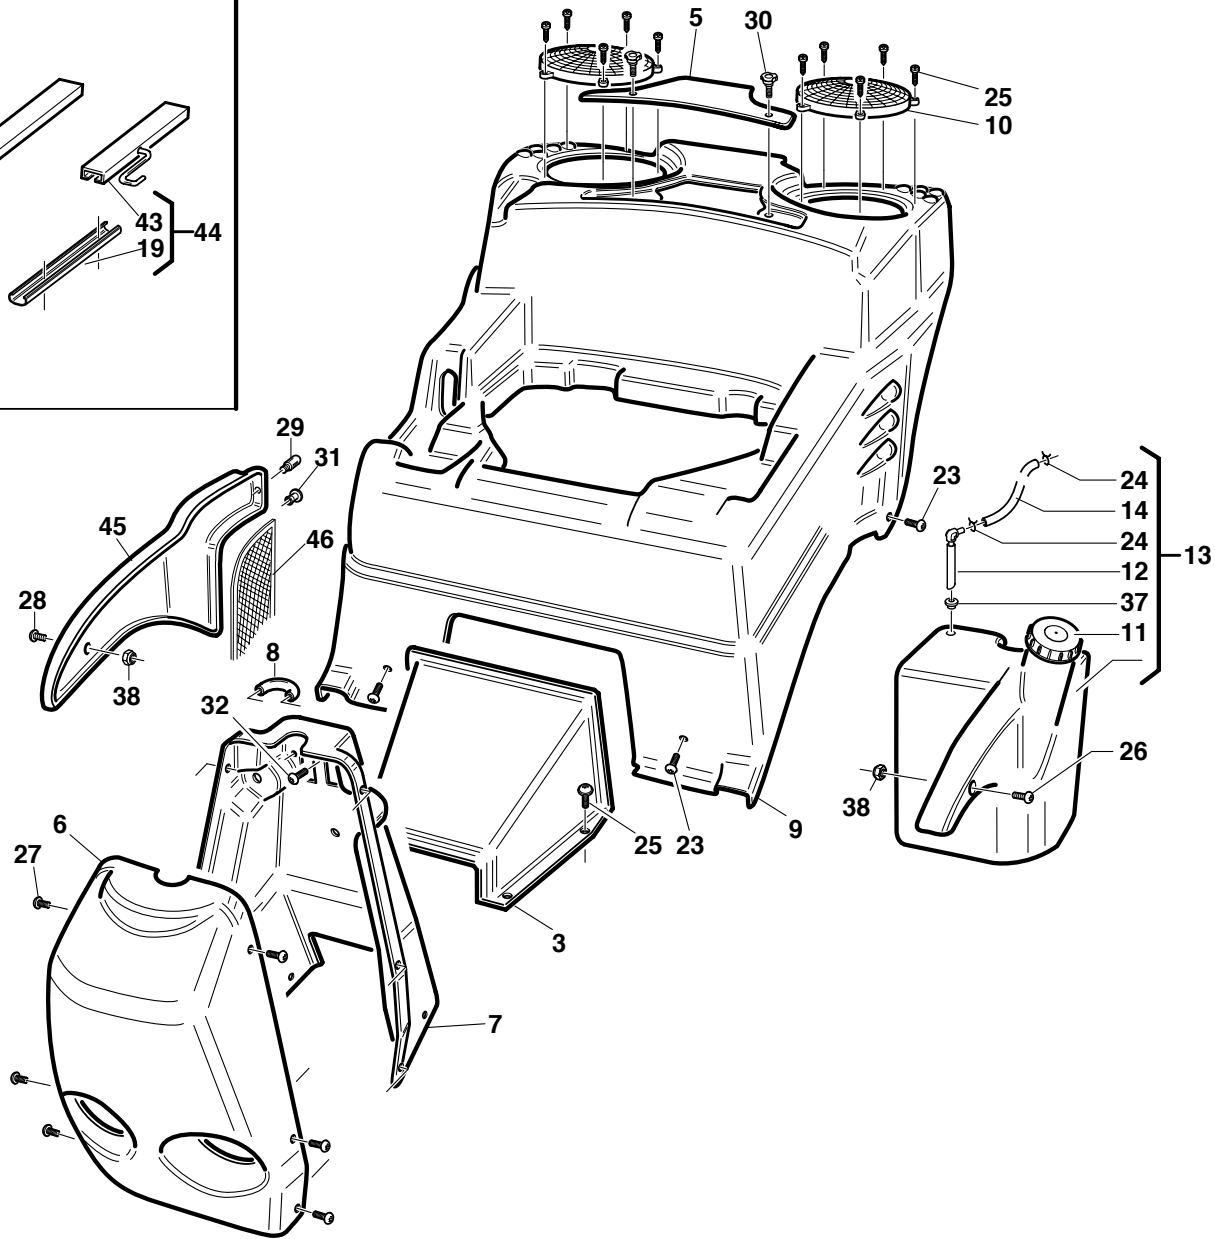

DA MATRICOLA - FROM MACHINE No.
DÈS LE N° DE SÉRIE - AB SERIENNUMMER

0504092**

Pos.	CODICE / CODE
01	00777850013
02	00111970149
03	94500000094
05	94500000093
06	94500000084
07	94500000107
08	00111990088
09	94500850000
10	00111970153
11	00111970027
12	00111971200
13	94500780000
14	94500780001
15	94500000015
16	95541000006
17	94500500000
18	00777850004
19	00777850003
20	00111970127
21	94500000066
22	95500000003
23	00111450004
24	00111810015
25	00111450017
26	00111400038
27	00111350009
28	00111400037
29	94500000085
30	00111610002
31	00111970066
32	00111360001
33	00111400015
34	00111000132
35	00111000059
36	00111450003
37	00111970053
38	00111250004
39	00111000071
40	00111000095
41	00777850010
42	00777850005
43	00777850022
44	00777850023
45	94500000133
46	94500960000