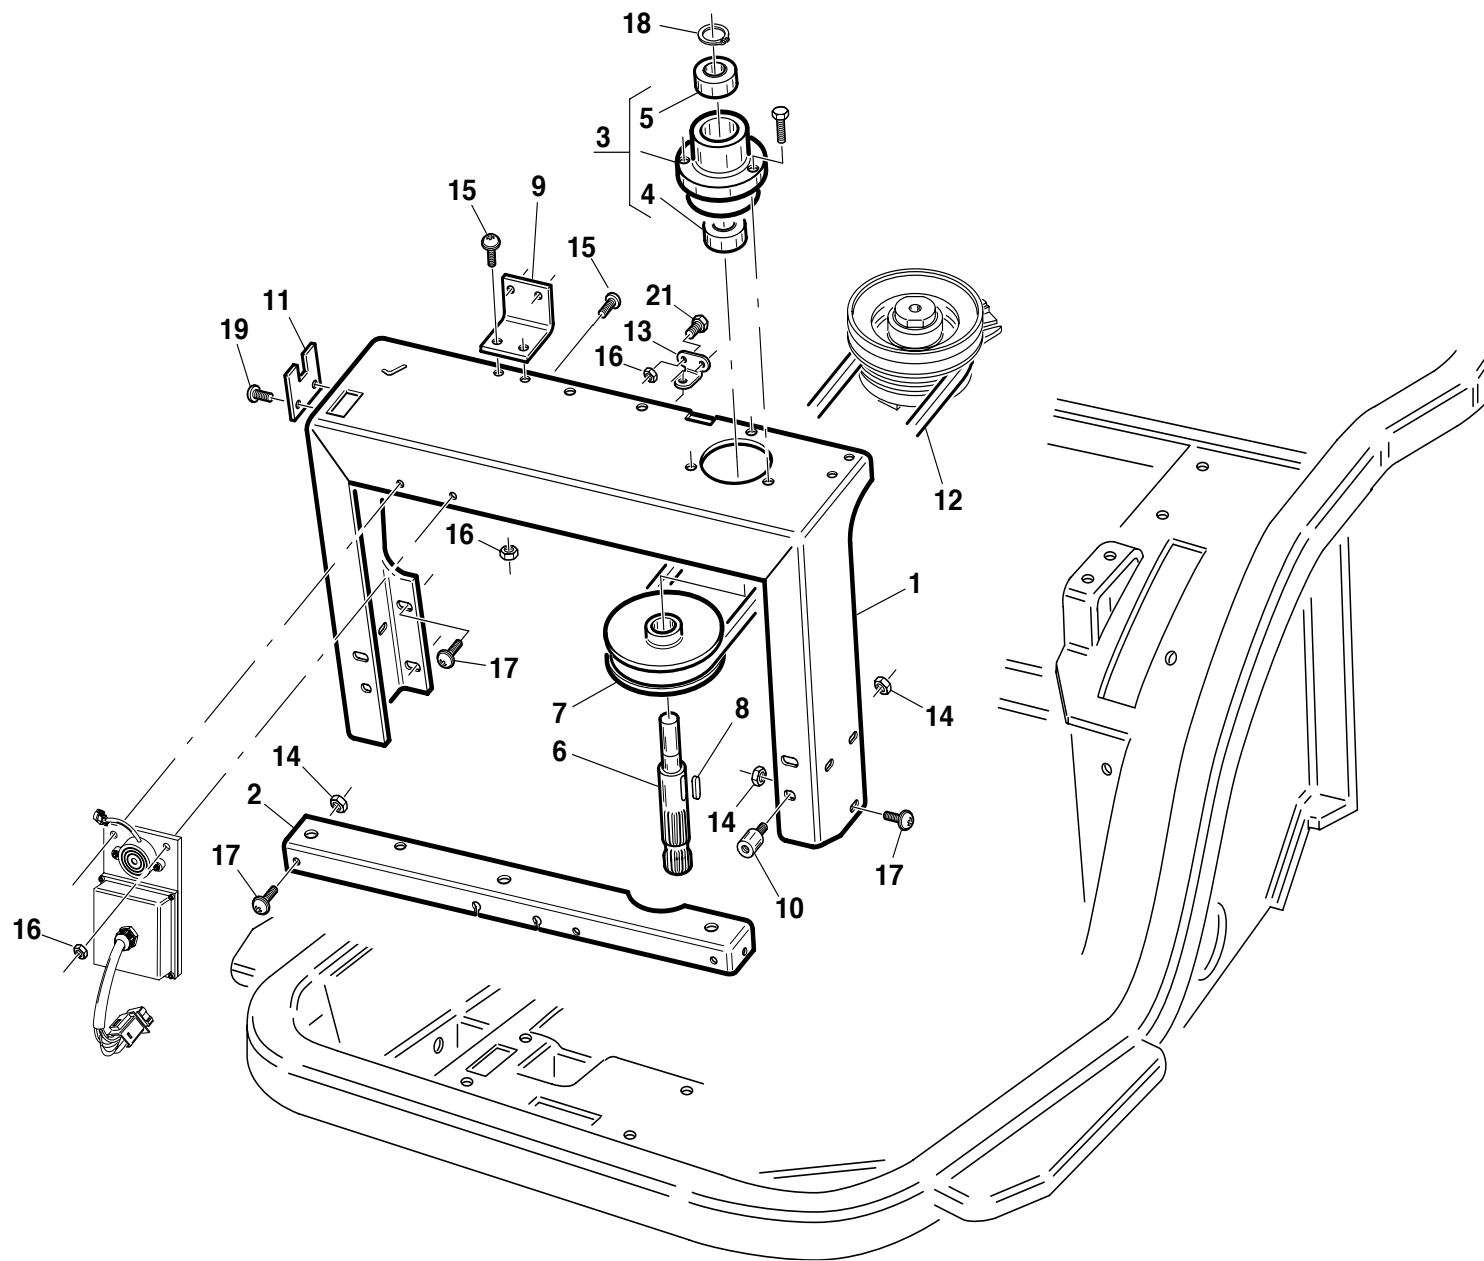

Pos.	CODICE / CODE
01	94500350000
02	94500000035
03	94500710000
04	00777100001
05	00777100020
06	94010000021
07	94500000017
08	00111000123
09	94500000043
10	00111970127
11	94500000106
12	00111980026
13	94500140003
14	00111000071
15	00111450005
16	00111000166
17	00111450003
18	00111650013
19	00111450010
20	00777201900
21	00111300011
22	00777202400