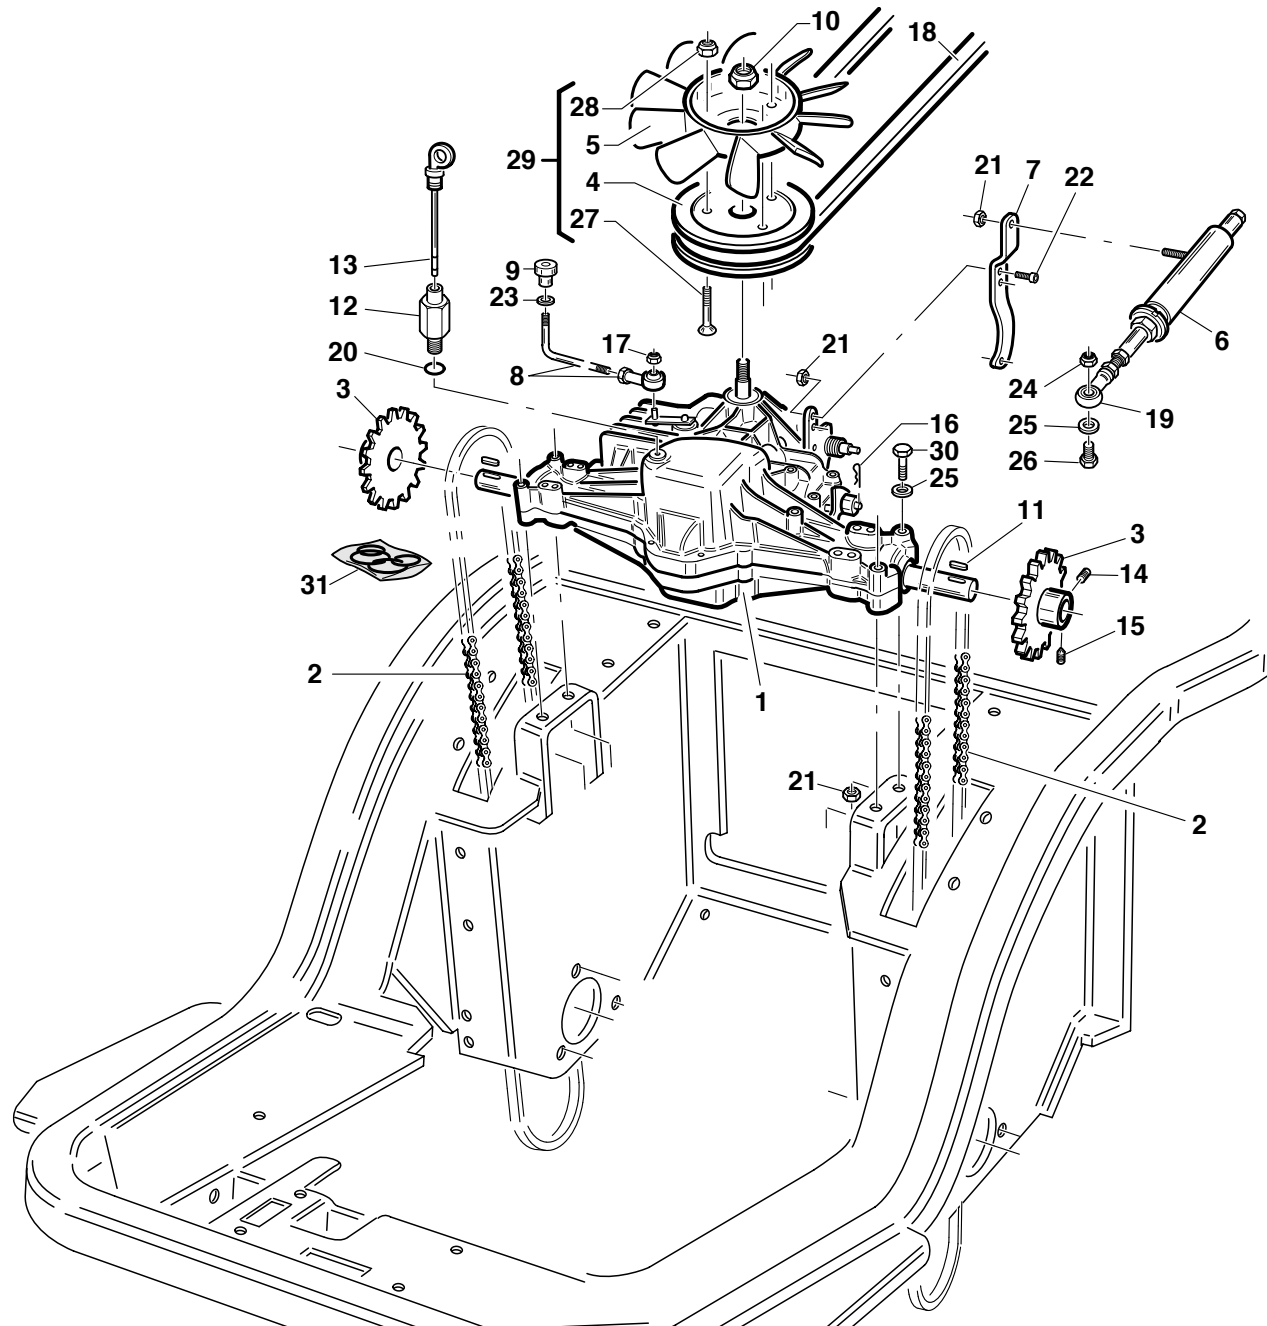

Pos.	CODICE / CODE
01	00777600064
02	95599000020
03	94500000118
04	94500000036
05	00111970129
06	95042230000
07	94500000058
08	94500550000
09	00111610001
10	00111150008
11	00111900008
12	94010000095
13	00111990087
14	00111960001
15	00111960005
16	00111750004
17	00111250019
18	00111980025
19	00777200007
20	00777230005
21	00111000071
22	00111400026
23	00111000037
24	00111000095
25	00111000087
26	00111000033
27	00111350011
28	00111250012
29	94500740000
30	00111300020
31	95599150000

DA MATRICOLA - FROM MACHINE No.
DÈS LE N° DE SÈRIE - AB SERIENNUMMER

**04142406

Tav. **07**

TG TECH

10/01/2005

Cod. 00555991630