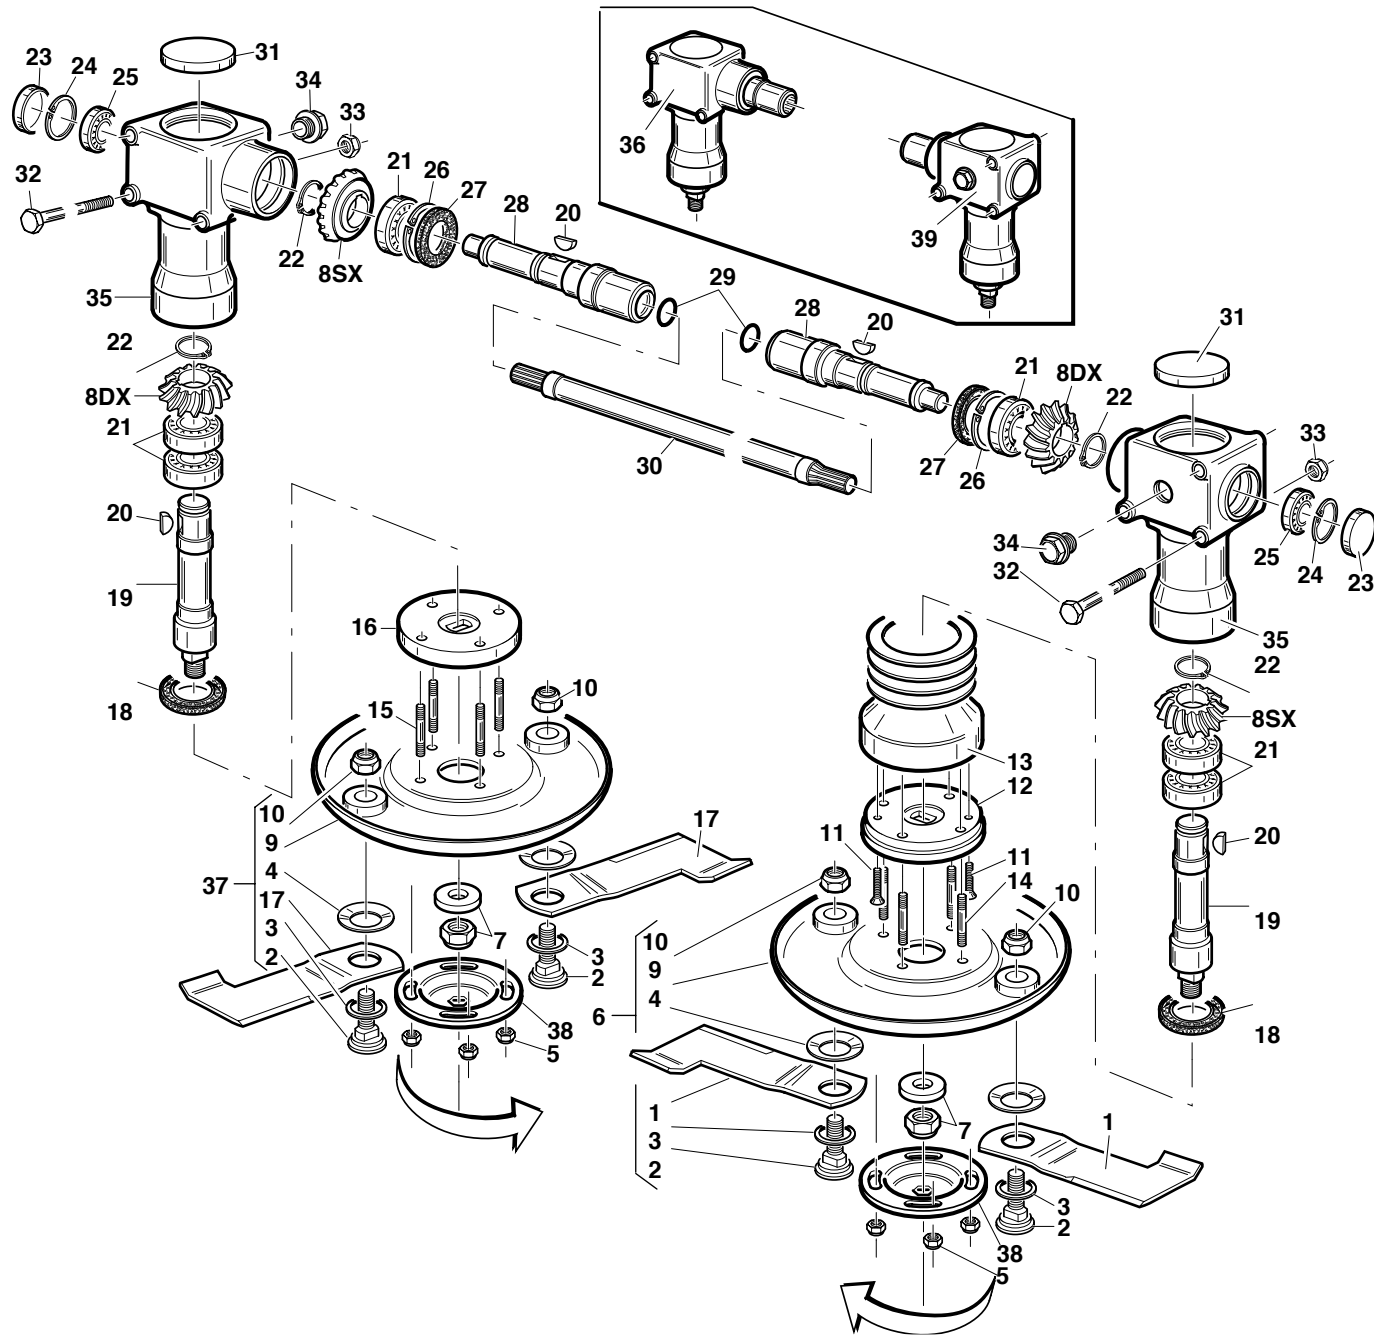

Pos.	CODICE / CODE
01	94502111001
02	94014000012
03	00111500015
04	00111050005
05	00111250021
06	94505111200
07	95599180000
08	00777306000
09	94014180000
10	00111250008
11	00111350023
12	94014000013
13	94505110002
14	00111320002
15	00111320001
16	94014000015
17	94502111101
18	00777250022
19	00777305501
20	00777305203
21	00777100017
22	00111650013
23	00777270007
24	00111650002
25	00777100041
26	00111650009
27	00777250017
28	00777305504
29	00777230006
30	94505110001
31	00777270001
32	00111300032
33	00111250004
34	00777150002
35	00777305503
36	00777305600
37	94505111300
38	94014000025
39	00777305500