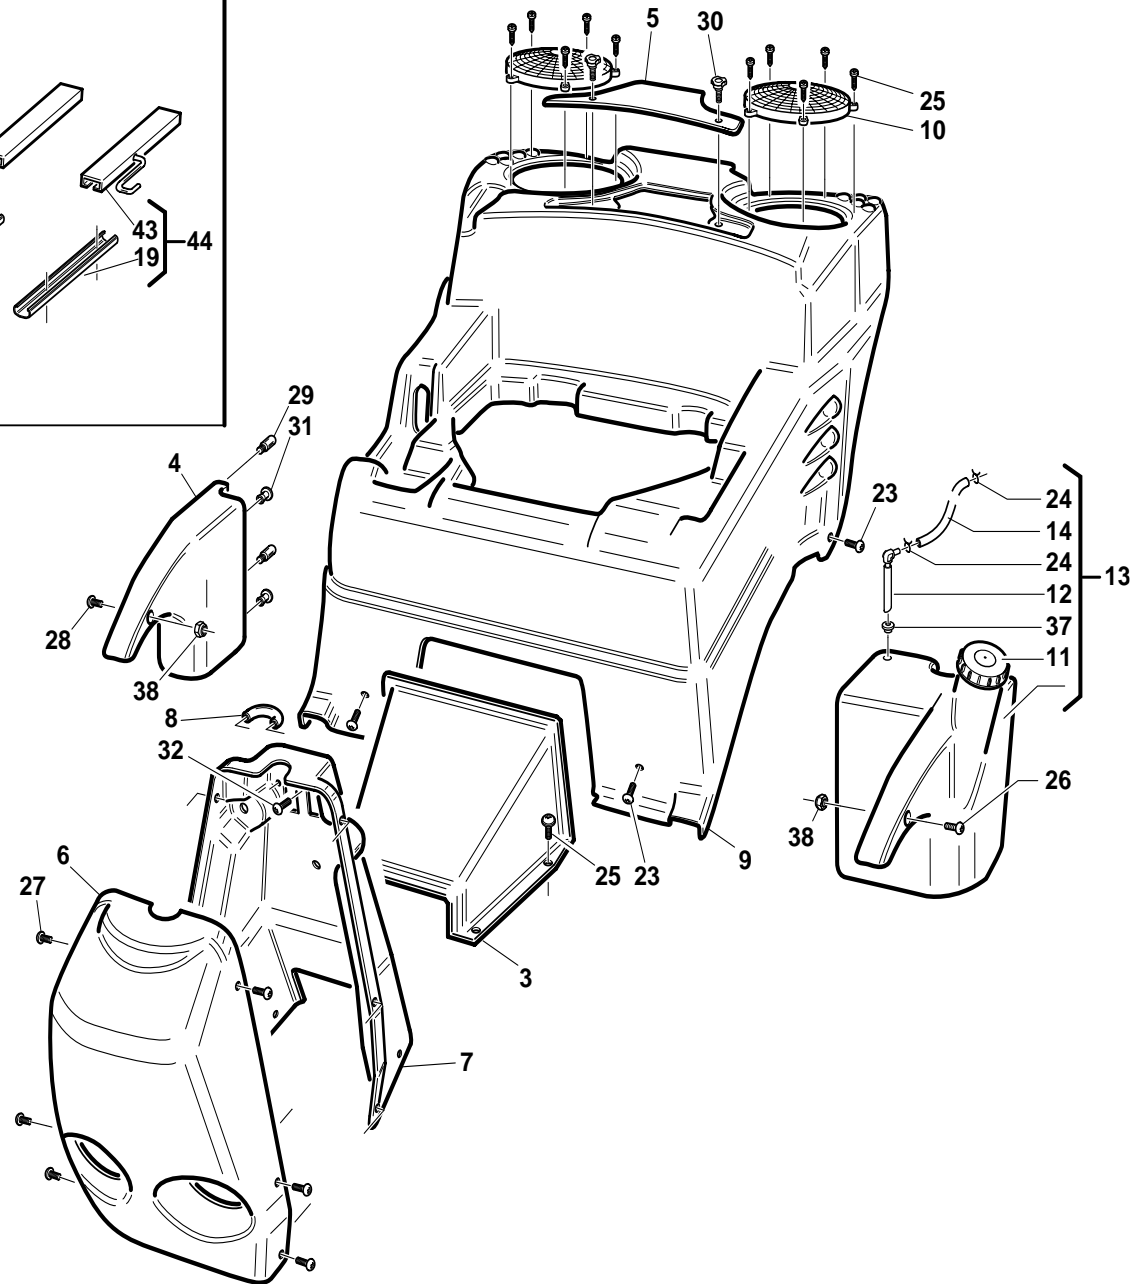

**Gianni
Ferrari**

**CATALOGO PARTI DI RICAMBIO
CATALOGUE PIECES DETACHEES
SPARE PARTS CATALOGUE
ERSATZTEILKATALOG**

INHOUD - PART LIST - TABLES DES MATRIERES - STUCK LISTE

TG TECH-01	KAP - ZITTING - TANK CARÉNES - SIÈGES - RESERVOIR HOODS - SEATS - TANKS HAUBEN - SITZE - TANKS	TG TECH-11	GRAS CONTAINER CONTENEUR CONTAINER BEHÄLTER
TG TECH-01 0504092**	KAP - ZITTING - TANK CARÉNES - SIÈGES - RESERVOIR HOODS - SEATS - TANKS HAUBEN - SITZE - TANKS	TG TECH-11 0504075**	GRAS CONTAINER CONTENEUR CONTAINER BEHÄLTER
TG TECH-02	ACHTER FRAME CHÂSSIS ARRIÈRE REAT FRAME HINTERRAHMEN	TG TECH-12	LIFT GRAS CONTAINER ÉLÉVATEUR CONTENEUR CONTAINER ELEVATOR BEHÄLTER
TG TECH-02 0504092**	ACHTER FRAME CHÂSSIS ARRIÈRE REAR FRAME HINTERRAHMEN	TG TECH-13	MAAIDEK COUPELLE MOWING PLATE MÄHWERK
TG TECH-03	VOOR FRAME CHÂSSIS AVANT FRONT FRAME VORDERRAHMEN	TG TECH-14	LOOPWIELEN MAAIER CHARIOT CARRIAGE WAGEN
TG TECH-04	CARDAN AS & STOEL BEV.STEUN SUPPORT SIÈGE - CARDAN SEAT SUPPOERT - CARDAN JOINT SITZHALTERUNG - KARDANGELENK	TG TECH-15	MAAIMESSEN MET DE AANDRIJVING LAMES - GROUPES MÉCANIQUES BLADES - MECHANICAL UNITS BLÄTTER - MECHANISCHE AGGREGATE
TG TECH-05	VOORWIELEN & TUNNEL ROUES AVANT - TUNNEL FRONT WHEELS - TUNNEL VORDERRÄDER - TUNNEL	TG TECH-16	ELECTRISCHE DELEN INSTALLATION ÉLECTRIQUE ELECTRIC INSTALLATION ELEKTRISCHE ANLAGE
TG TECH-05 **04142406*	VOORWIELEN & TUNNEL ROUES AVANT - TUNNEL FRONT WHEELS - TUNNEL VORDERRÄDER - TUNNEL	TG TECH-17	STICKERS AUTOCOLLANTS STICKERS AUFKLEBER
TG TECH-06	RIEM SPANNER TENDEUR DE COURROIE BELT STRETCHER RIEMENSPANNER	TG TECH-18	MULCH KIT KIT MULCHING MULCHING KIT MULCHING KIT
TG TECH-07	HYDROSTAAT GROUPE HYDROSTATIQUE HYDROSTATIC UNIT HYDROSTATISCHER AGGREGAT	TG TECH-19	KOHLER MOTOR 18PK MOTEUR KOHLER 18HP KOHLER MOTOR 18HP KOHLER MOTOR 18HP
TG TECH-07 **04142406*	HYDROSTAAT GROUPE HYDROSTATIQUE HYDROSTATIC UNIT HYDROSTATISCHER AGGREGAT	TG TECH-19 0504092**	KOHLER MOTOR 18PK MOTEUR KOHLER 18HP KOHLER MOTOR 18HP KOHLER MOTOR 18HP
TG TECH-08	ACHTERAS ESSIEU ARRIÈRE REAR AXLE HINTERACHSE	TG TECH 112-20	MAAIWERK COUPELLE MOWING PLATE MÄHWERK
TG TECH-09	STUUR EN RIJ MECHANISME DIRECTION - AVANCEMENT - ACTUATEUR STEERING - DRIVE - ACTUATOR LENKUNG - VORTRIEB - STELLGLIED	TG TECH 112-21	LOOPWIELEN MAAIER CHARIOT CARRIAGE WAGEN
TG TECH-10	KOHLER MOTOR 15,5PK MOTEUR KOHLER 15,5HP KOHLER MOTOR 15,5HP KOHLER MOTOR 15,5HP	TG TECH 112-22	MAAIMESSEN MET DE AANDRIJVING LAMES - GROUPES MÉCANIQUES BLADES - MECHANICAL UNITS BLÄTTER - MECHANISCHE AGGREGATE
TG TECH-10 0504092**	KOHLER MOTOR 15,5PK MOTEUR KHOLER 15,5HP		